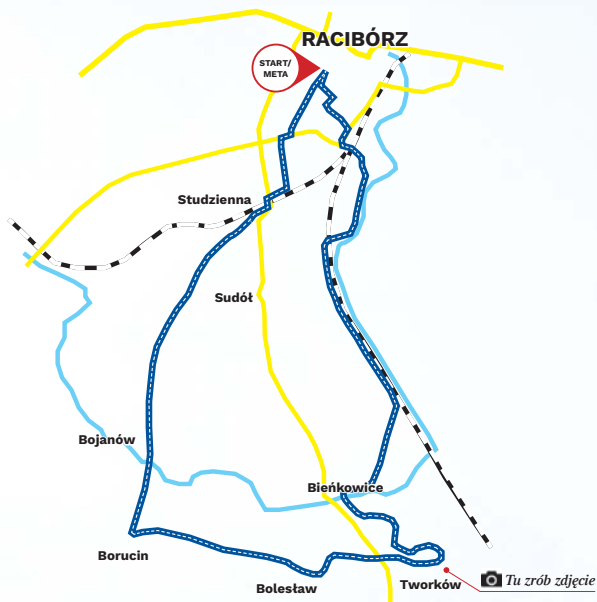

Zapisałiście się do RowerON-u 2021? Gratulujemy.

A teraz od 21 czerwca do 21 września ruszajcie na nasze trasy i realizujcie WYZWANIA ROWEROWE. Powodzenia!

**WSIADAJ NA KOŁO,
BĘDZIE WESOŁO!**

Polub i poleć
swoim znajomym

 rowerON

TRASA ZAMKOWA

Racibórz oraz gm. Krzanowice i Krzyżanowice

Racibórz – Studzienna – Bojanów – Borucin – Bolesław – Tworków – Bieńkowice – Racibórz

● START/META – RYNEK W RACIBORZU

Ściągnij mapę na smartfona: