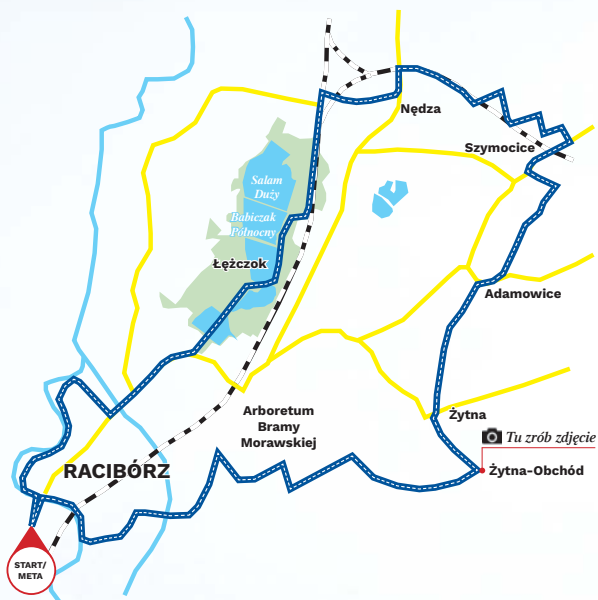

 rowerON

TRASA ZAMKOWA

Racibórz oraz gm. Krzanowice i Krzyżanowice

Racibórz – Studzienna – Bojanów – Borucin – Bolesław – Tworków – Bieńkowice – Racibórz

● START/META – RYNEK W RACIBORZU

Ściągnij mapę na smartfona:

<https://pl.mapy.cz/s/kotafaraku>

TU ZRÓB ZDJĘCIE SELFIE
do RowerON-u!

Ruiny Zamku w Tworkowie

DYSTANS: 30,6 km

CZAS: 2:20 h

PATRONI TRASY:

GMINA KRZYŻANOWICE

TRASA MORAWSKA

Racibórz oraz gm. Kornowac, Lyski i Nędza

Racibórz – Arboretum Bramy Morawskiej – Żytna – Adamowice – Szymocice – Nędza – Łęczczok – Racibórz

● START/META – RYNEK W RACIBORZU

Ściągnij mapę na smartfona:
<https://pl.mapy.cz/s/jefovosagu>

TU ZRÓB ZDJĘCIE SELFIE
do RowerON-u!

DYSTANS: 38,3 km
CZAS: 3:15 h

Leśniczówka Żytna-Obchód

PATRONI TRASY:

TRASA SŁONECZNA

Wodzisław Śl. oraz gm. Marklowice, Radlin, Mszana

Wodzisław Śl. – Marklowice – Radlin – Mszana – Wodzisław Śl.