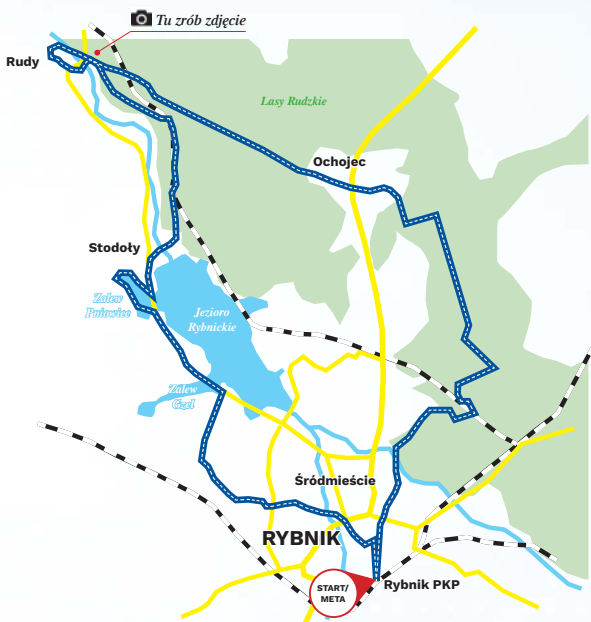

● START/META – RYNEK W WODZISŁAWIU ŚL.

Ściągnij mapę na smartfona:
<https://pl.mapy.cz/s/dotohelonu>

TU ZRÓB ZDJĘCIE SELFIE
do RowerON-u!

Sanktuarium Studzionka (grota)
w Marklowicach

DYSTANS: 36,9 km
CZAS: 3:04 h

PATRONI TRASY:

TRASA RUDZKA

Rybnik, Rudy

Rybnik PKP – Ochojec – Rudy – Rybnik Stodoły – Rybnik PKP

● START/META – DWORZEC PKP W RYBNIKU

Ściągnij mapę na smartfona:
<https://pl.mapy.cz/s/razegaroca>

TU ZRÓB ZDJĘCIE SELFIE
do RowerON-u!

DYSTANS: 41,7 km
CZAS: 3:32 h

Kolejka Wąskotorowa w Rudach

PATRONI TRASY:

EXTRAL
ALUMINIUM

Rybnik

Fundusz 25
Górnśląski SA

TRASA MORSKA

Rybnik

Rybnik Rynek – Kamień – Golejów – Stodoły
– Bulwary – Rybnik Rynek

● START/META – RYNEK W RYBNIKU

Ściągnij mapę na smartfona:
<https://pl.mapy.cz/s/hucasecafe>

TU ZRÓB ZDJĘCIE SELFIE
do RowerON-u!

Zapora na Zalewie Rybnickim